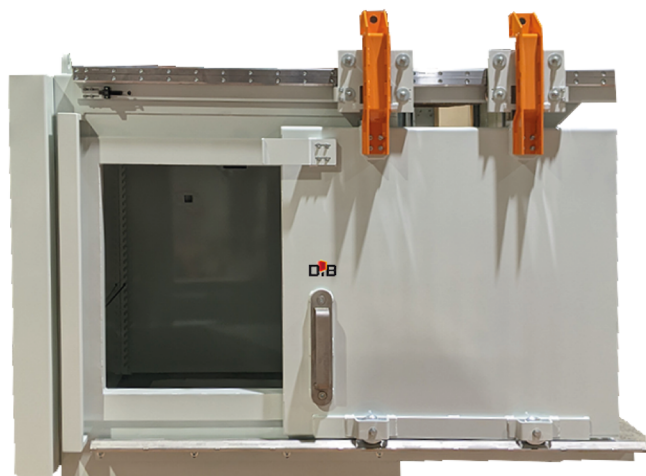

Cabine Monobloc - 1,0 x 1,3m  
baie électrique

Cabines conçues pour le levage sans dégradation des performances de radioprotection

### Autres équipements :

- ✓ Plateau inox mobile fixé sur 4 coulisses en crémaillère pour le réglage de la hauteur de la surface de travail
- ✓ Manipulateur de la source manuel ou motorisé sur 1, 2 ou 3 axes X, Y, Z sur mesure
- ✓ Équipements électriques : lumières, prises de courant, interrupteurs, etc.
- ✓ Portes et/ou trappes battantes ou coulissantes manuelles ou motorisées avec dispositif de sécurité
- ✓ Hublot avec verre plombé
- ✓ Serrure ou verrou manuel ou électrique

## Exemples de réalisations

Cabine Monobloc sur pieds  
200KV - 1,5 x 1,3m - 10mm Plomb

Cabine Monobloc grande taille avec porte automatique  
2,8 x 3,0 x 2,8m - 10mm de Plomb - 17 tonnes

Cabine Monobloc sur châssis  
320KV - 1,3 x 1,8m - 30/40mm Plomb