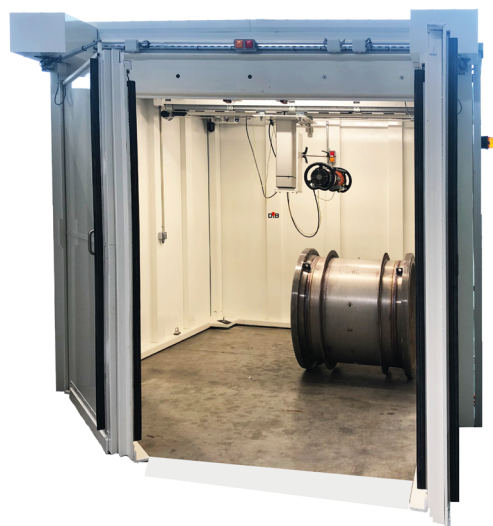

Cabine Monobloc - 1,0 x 1,3m  
baie électrique

Cabines conçues pour le levage sans dégradation des performances de radioprotection

### Autres équipements :

- ✓ Plateau inox mobile fixé sur 4 coulisses en crémaillère pour le réglage de la hauteur de la surface de travail
- ✓ Manipulateur de la source manuel ou motorisé sur 1, 2 ou 3 axes X, Y, Z sur mesure
- ✓ Équipements électriques : lumières, prises de courant, interrupteurs, etc.
- ✓ Portes et/ou trappes battantes ou coulissantes manuelles ou motorisées avec dispositif de sécurité
- ✓ Hublot avec verre plombé
- ✓ Serrure ou verrou manuel ou électrique

## Exemples de réalisations

Cabine Monobloc sur pieds  
200KV - 1,5 x 1,3m - 10mm Plomb

Cabine Monobloc grande taille avec porte automatique  
2,8 x 3,0 x 2,8m - 10mm de Plomb - 17 tonnes

Cabine Monobloc sur châssis  
320KV - 1,3 x 1,8m - 30/40mm Plomb

Cabine Monobloc grande taille avec manipulateur  
200KV - 10mm Plomb